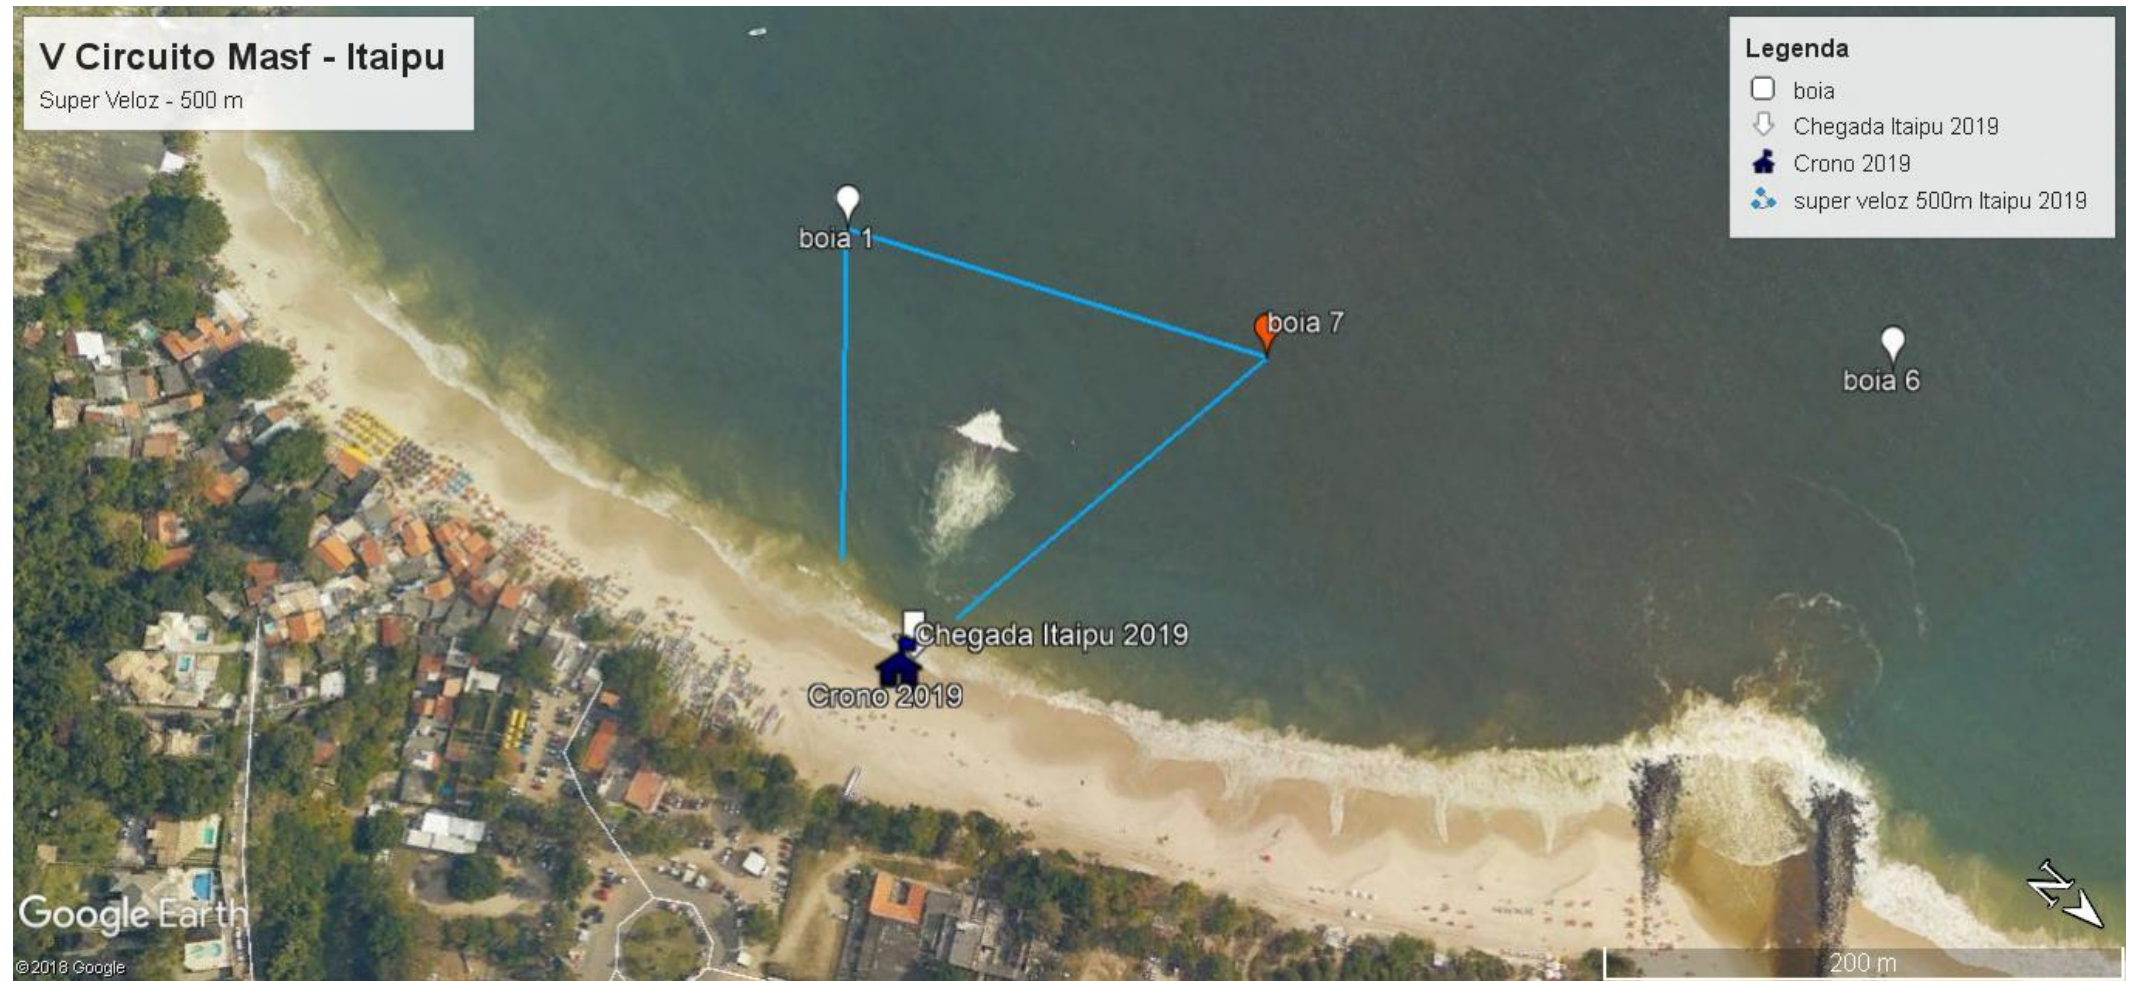

PERCURSOS E HORÁRIOS

ELITE – MASC 8H /FEM 8:05

TALENTOS DO FUTURO – 9:30

VELOCIDADE MASC 9:40/FEM 9:45

SUPER VELOZ – MASC 10:30 / FEM 10:35

PREMIAÇÃO RANKING

INICIO 15 H – HOTEL DUNAS DE ITAIPÚ – NITEROI
Rua Max Albin, 244 - Itaipu - Niterói/RJ

CIRCUITO MASF

TOP 5