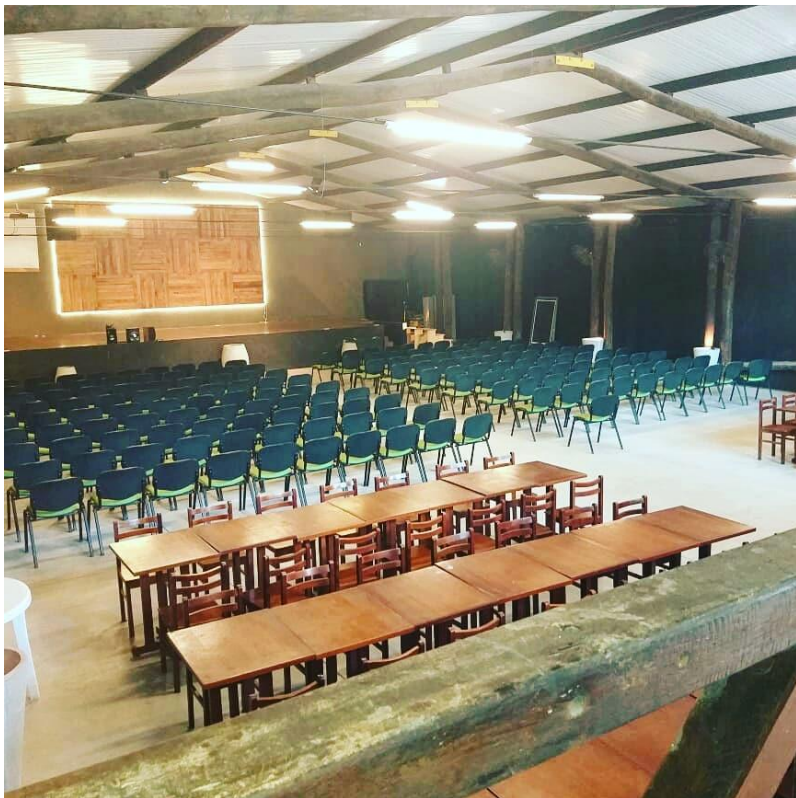

PERCURSOS E HORÁRIOS

ELITE – MASC 8H /FEM 8:05

TALENTOS DO FUTURO – 9:30

VELOCIDADE MASC 9:40/FEM 9:45

SUPER VELOZ – MASC 10:30 / FEM 10:35

PREMIAÇÃO RANKING

INICIO 15 H – HOTEL DUNAS DE ITAIPÚ – NITEROI
Rua Max Albin, 244 - Itaipu - Niterói/RJ