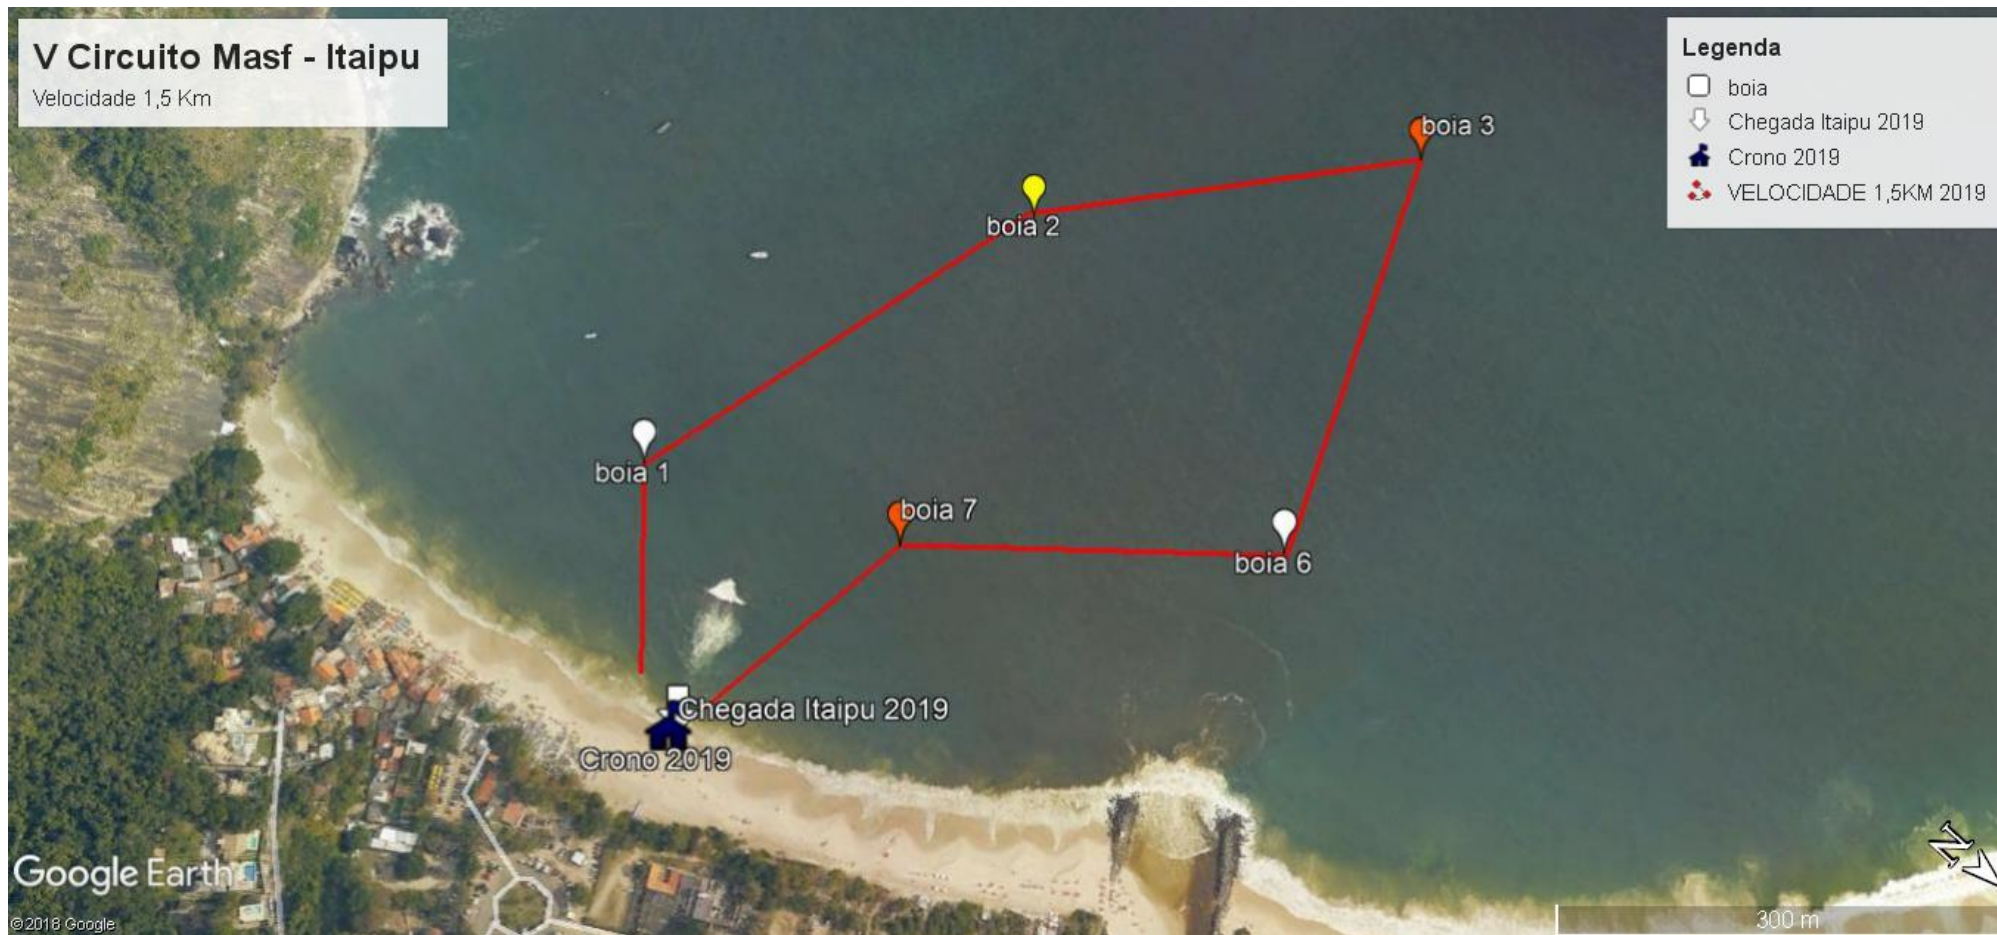

PERCURSOS E HORÁRIOS

ELITE – MASC 8H /FEM 8:05

TALENTOS DO FUTURO – 9:30

VELOCIDADE MASC 9:40/FEM 9:45

SUPER VELOZ – MASC 10:30 / FEM 10:35

PREMIAÇÃO RANKING

INICIO 15 H – HOTEL DUNAS DE ITAIPÚ – NITEROI
Rua Max Albin, 244 - Itaipu - Niterói/RJ

CIRCUITO MASF

TOP 5