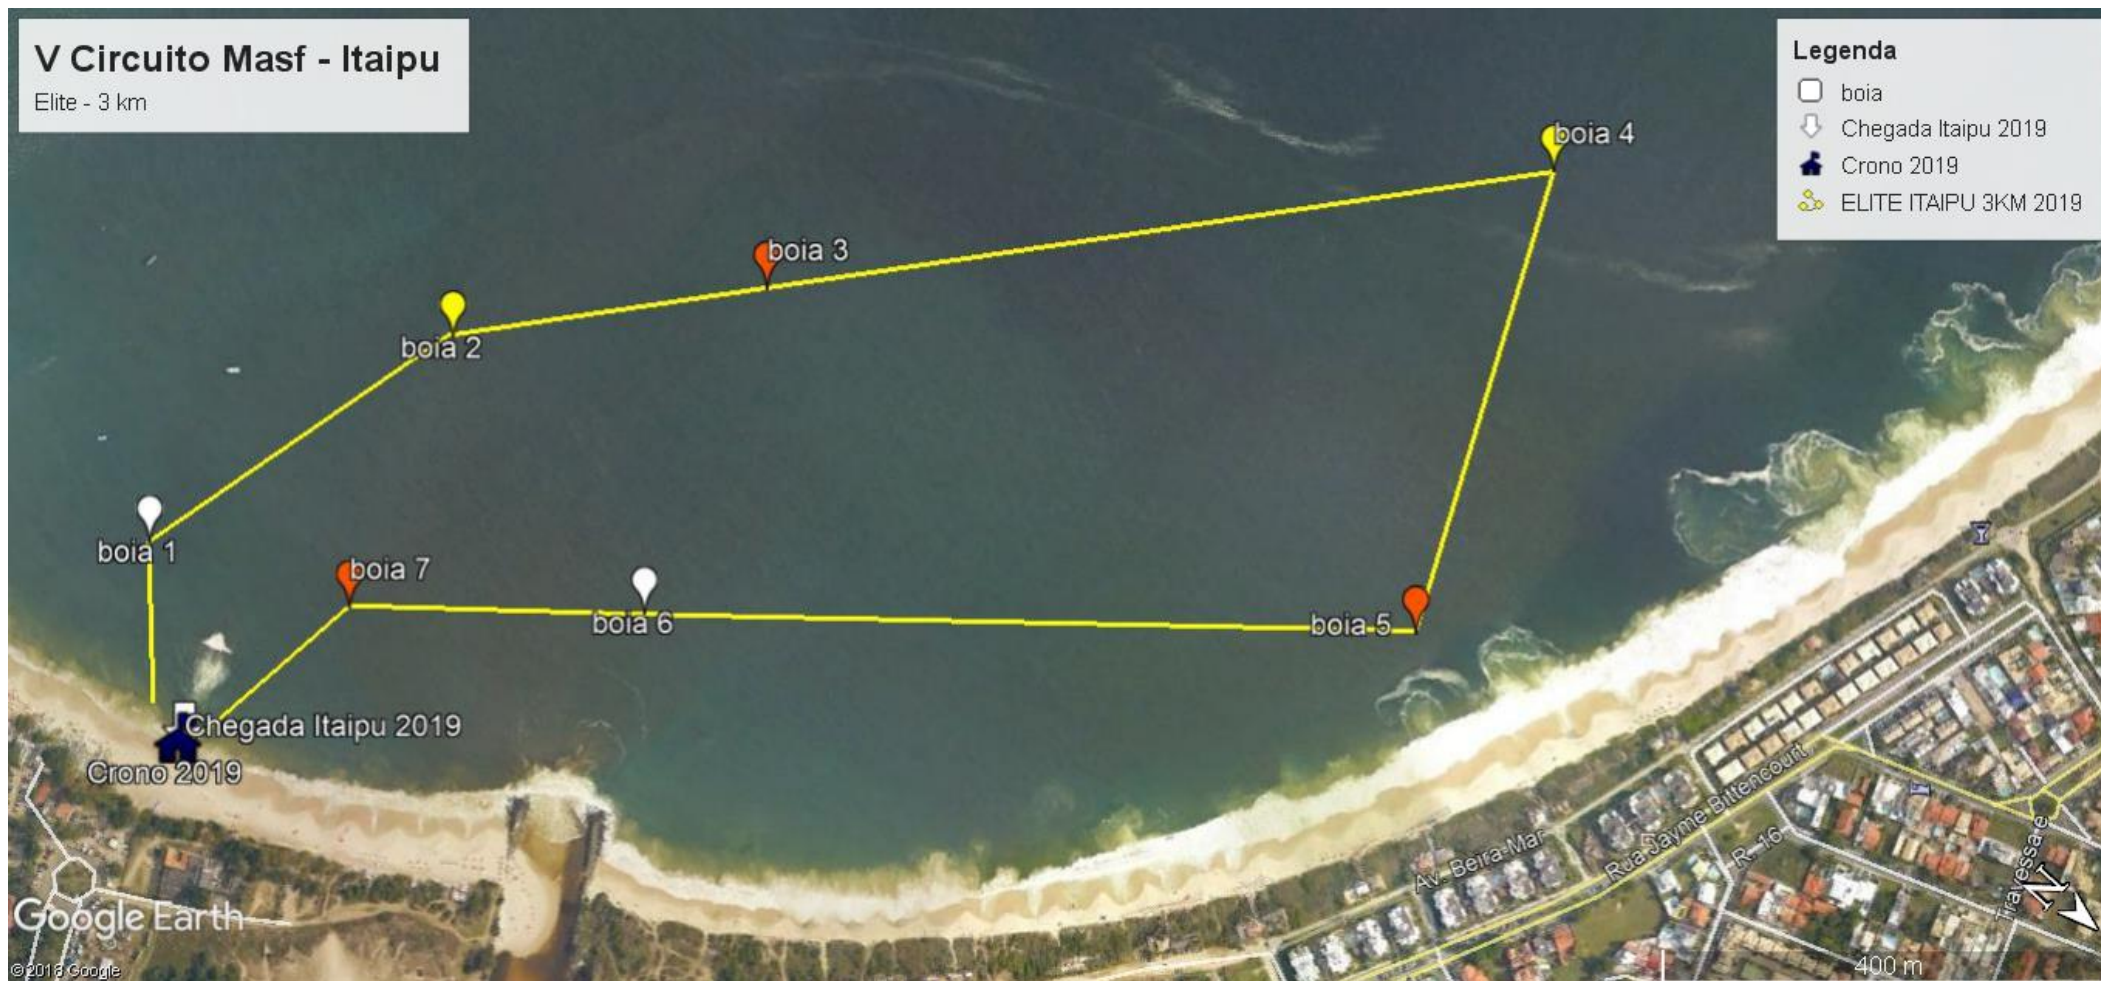

PERCURSOS E HORÁRIOS

ELITE – MASC 8H /FEM 8:05

TALENTOS DO FUTURO – 9:30

VELOCIDADE MASC 9:40/FEM 9:45

SUPER VELOZ – MASC 10:30 / FEM 10:35

PREMIAÇÃO RANKING

INICIO 15 H – HOTEL DUNAS DE ITAIPÚ – NITEROI
Rua Max Albin, 244 - Itaipu - Niterói/RJ

CIRCUITO MASF

TOP 5