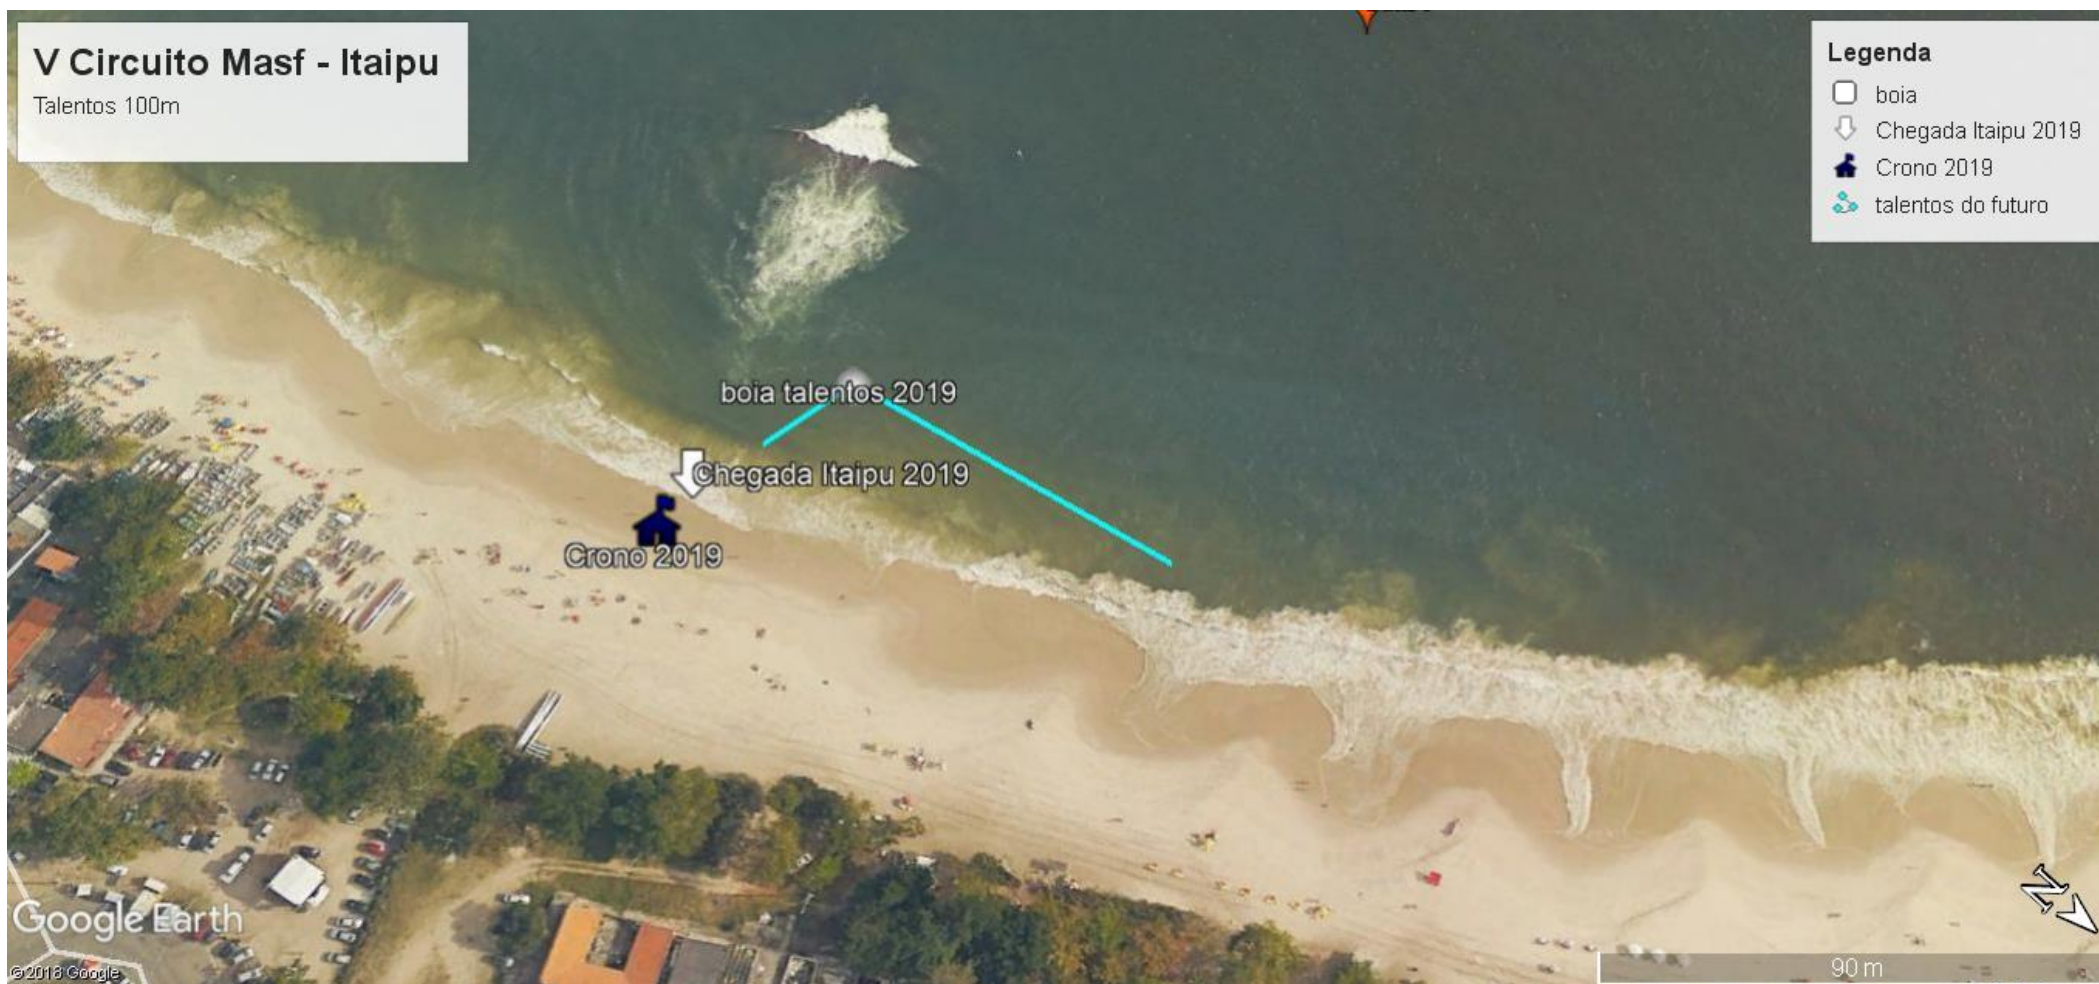

PERCURSOS E HORÁRIOS

ELITE – MASC 8H /FEM 8:05

TALENTOS DO FUTURO – 9:30

VELOCIDADE MASC 9:40/FEM 9:45

SUPER VELOZ – MASC 10:30 / FEM 10:35

PREMIAÇÃO RANKING

INICIO 15 H – HOTEL DUNAS DE ITAIPÚ – NITEROI
Rua Max Albin, 244 - Itaipu - Niterói/RJ

CIRCUITO MASF

TOP 5